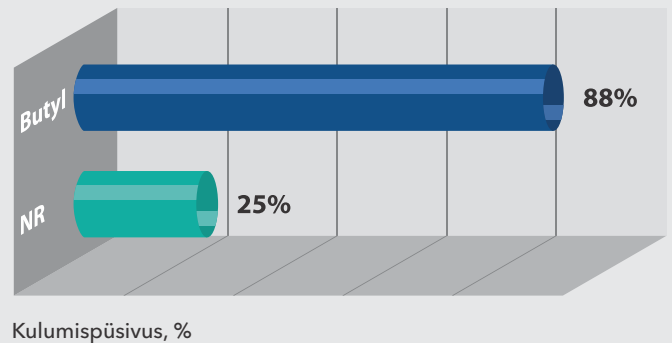

Võrdluskatse kummiga, mis on tehtud looduslikust kautšukist (NR) ja butüülkautšukist (Butyl)

Ettevõtte ExxonMob andmete alusel

BK Tube Masterline - tugevad ja vastupidavad suurepärase torkekaitsmega sisekummid

Tootesarja BK Tube Masterline sisekummid on ettevõtte Bohnenkamp uudistoode.

Väga suure elastsusega ja hõlpsasti kasutatavad suurema seinapaksusega sisekummid erisuguste mõõtudega rehvidele.

Üliefektiivsed BK Tube Masterline'i sisekummid täiendavad Bohnenkampi kvaliteetkaubamärgiga tootevalikut ja need on mõeldud eeskätt professionaalseks kasutuseks.

BK TUBE
MASTERLINE