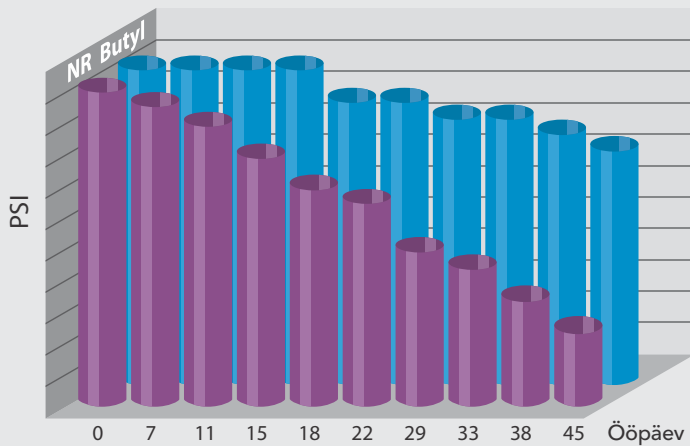

Sisekummid MASTERLINE on valmistatud butüülkautšukist

Võrreldes loodusliku kautšukiga on butüülkummil järgmised eelised:

- suur gaasitihedus ja -isolatsioon;
- suur vastupidavus hapetele, naftatoodetele, kuumale aurule ja kõrgetele temperatuuridele;
- suur vastupidavus atmosfääriosoonile, mis põhjustab kummi vananemist;
- painduvuse püsimine madalatel temperatuuridel.

Sõltumatud katsed on kinnitanud, et butüülkummist sisekummil on 3-4 korda väiksem gaasi läbilaskvus võrreldes analoogse looduslikust kummist valmistatud sisekummiga.

Läbilaskvuse mõju rõhu püsimisele